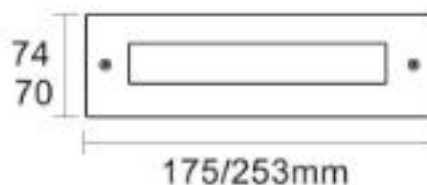

Product Code	Wattage	Lumen	CCT	Dimension
TL-FKSTPL-01-A	1W	100 lm	2700K - 6500K	82x75 MM
TL-FKSTPL-01-B	3W	240 lm	2700K - 6500K	82x75 MM
TL-FKSTPL-02-A	1W	100 lm	2700K - 6500K	84x75 MM
TL-FKSTPL-02-A	3W	240 lm	2700K - 6500K	84x75 MM

TL-FKSTPL-03

Product Variants

Product Code	Wattage	Lumen	CCT	Dimension
TL-FKSTPL-03-A	3W	300 lm	2700K - 6500K	257x82x88MM
TL-FKSTPL-03-B	6W	600 lm	2700K - 6500K	257x82x88MM
TL-FKSTPL-03-C	9W	900 lm	2700K - 6500K	257x82x88MM
TL-FKSTPL-03-D	12W	1200 lm	2700K - 6500K	257x82x88MM

TL-FKSTPL-04

Plastic box
outer casing

TL-FKSTPL-05

Product Variants

Product Code	Wattage	Lumen	CCT	Dimension
TL-FKSTPL-04-A	6W	660 lm	2700K - 6500K	175x70x82 MM
TL-FKSTPL-04-B	12W	1320 lm	2700K - 6500K	253x74x82 MM
TL-FKSTPL-05-A	6W	600 lm	2700K - 6500K	175x70x94 MM
TL-FKSTPL-05-B	12W	1320 lm	2700K - 6500K	253x74x94 MM