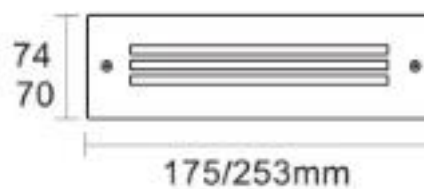

Product Code	Wattage	Lumen	CCT	Dimension
TL-FKSTPL-01-A	1W	100 lm	2700K - 6500K	82x75 MM
TL-FKSTPL-01-B	3W	240 lm	2700K - 6500K	82x75 MM
TL-FKSTPL-02-A	1W	100 lm	2700K - 6500K	84x75 MM
TL-FKSTPL-02-A	3W	240 lm	2700K - 6500K	84x75 MM

TL-FKSTPL-03

Product Variants

Product Code	Wattage	Lumen	CCT	Dimension
TL-FKSTPL-03-A	3W	300 lm	2700K - 6500K	257x82x88MM
TL-FKSTPL-03-B	6W	600 lm	2700K - 6500K	257x82x88MM
TL-FKSTPL-03-C	9W	900 lm	2700K - 6500K	257x82x88MM
TL-FKSTPL-03-D	12W	1200 lm	2700K - 6500K	257x82x88MM

TL-FKSTPL-04

Plastic box
outer casing

TL-FKSTPL-05

Product Variants

Product Code	Wattage	Lumen	CCT	Dimension
TL-FKSTPL-04-A	6W	660 lm	2700K - 6500K	175x70x82 MM
TL-FKSTPL-04-B	12W	1320 lm	2700K - 6500K	253x74x82 MM
TL-FKSTPL-05-A	6W	600 lm	2700K - 6500K	175x70x94 MM
TL-FKSTPL-05-B	12W	1320 lm	2700K - 6500K	253x74x94 MM

TL-FKSTPL-06

TL-FKSTPL-07

Product Variants

Product Code	Wattage	Lumen	CCT	Dimension
TL-FKSTPL-06-A	6W	660 lm	2700K - 6500K	145x70x65 MM
TL-FKSTPL-06-B	6W	660 lm	2700K - 6500K	185x85x68 MM
TL-FKSTPL-06-C	8W	880 lm	2700K - 6500K	230x130x113 MM
TL-FKSTPL-06-D	12W	1320 lm	2700K - 6500K	275x145x113 MM
TL-FKSTPL-07-A	6W	660 lm	2700K - 6500K	160x160x70 MM
TL-FKSTPL-07-B	12W	1320 lm	2700K - 6500K	245x260x115 MM