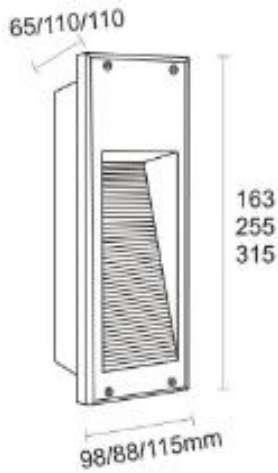

TL-FKSTPL-03

Product Variants

Product Code	Wattage	Lumen	CCT	Dimension
TL-FKSTPL-03-A	3W	300 lm	2700K - 6500K	257x82x88MM
TL-FKSTPL-03-B	6W	600 lm	2700K - 6500K	257x82x88MM
TL-FKSTPL-03-C	9W	900 lm	2700K - 6500K	257x82x88MM
TL-FKSTPL-03-D	12W	1200 lm	2700K - 6500K	257x82x88MM

TL-FKSTPL-04

Plastic box
outer casing

TL-FKSTPL-05

Product Variants

Product Code	Wattage	Lumen	CCT	Dimension
TL-FKSTPL-04-A	6W	660 lm	2700K - 6500K	175x70x82 MM
TL-FKSTPL-04-B	12W	1320 lm	2700K - 6500K	253x74x82 MM
TL-FKSTPL-05-A	6W	600 lm	2700K - 6500K	175x70x94 MM
TL-FKSTPL-05-B	12W	1320 lm	2700K - 6500K	253x74x94 MM

TL-FKSTPL-06

TL-FKSTPL-07

Product Variants

Product Code	Wattage	Lumen	CCT	Dimension
TL-FKSTPL-06-A	6W	660 lm	2700K - 6500K	145x70x65 MM
TL-FKSTPL-06-B	6W	660 lm	2700K - 6500K	185x85x68 MM
TL-FKSTPL-06-C	8W	880 lm	2700K - 6500K	230x130x113 MM
TL-FKSTPL-06-D	12W	1320 lm	2700K - 6500K	275x145x113 MM
TL-FKSTPL-07-A	6W	660 lm	2700K - 6500K	160x160x70 MM
TL-FKSTPL-07-B	12W	1320 lm	2700K - 6500K	245x260x115 MM

TL-FKSTPL-08

TL-FKSTPL-09

Plastic box

Product Variants

Product Code	Wattage	Lumen	CCT	Dimension
TL-FKSTPL-08-A	6W	660 lm	2700K - 6500K	163x98x65 MM
TL-FKSTPL-08-B	12W	1260 lm	2700K - 6500K	255x88x110 MM
TL-FKSTPL-08-C	12W	1260 lm	2700K - 6500K	255x88x110 MM
TL-FKSTPL-09-A	1W	110 lm	2700K - 6500K	100x40x80 MM
TL-FKSTPL-09-B	3W	330 lm	2700K - 6500K	145x45x80 MM
TL-FKSTPL-09-C	3W	330 lm	2700K - 6500K	210x60x80 MM