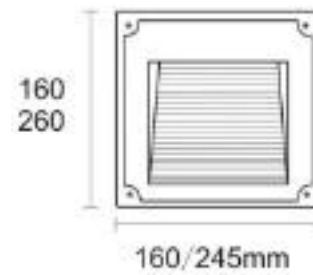

TL-FKSTPL-03

Product Variants

Product Code	Wattage	Lumen	CCT	Dimension
TL-FKSTPL-03-A	3W	300 lm	2700K - 6500K	257x82x88MM
TL-FKSTPL-03-B	6W	600 lm	2700K - 6500K	257x82x88MM
TL-FKSTPL-03-C	9W	900 lm	2700K - 6500K	257x82x88MM
TL-FKSTPL-03-D	12W	1200 lm	2700K - 6500K	257x82x88MM

TL-FKSTPL-04

Plastic box
outer casing

TL-FKSTPL-05

Product Variants

Product Code	Wattage	Lumen	CCT	Dimension
TL-FKSTPL-04-A	6W	660 lm	2700K - 6500K	175x70x82 MM
TL-FKSTPL-04-B	12W	1320 lm	2700K - 6500K	253x74x82 MM
TL-FKSTPL-05-A	6W	600 lm	2700K - 6500K	175x70x94 MM
TL-FKSTPL-05-B	12W	1320 lm	2700K - 6500K	253x74x94 MM

TL-FKSTPL-06

TL-FKSTPL-07

Product Variants

Product Code	Wattage	Lumen	CCT	Dimension
TL-FKSTPL-06-A	6W	660 lm	2700K - 6500K	145x70x65 MM
TL-FKSTPL-06-B	6W	660 lm	2700K - 6500K	185x85x68 MM
TL-FKSTPL-06-C	8W	880 lm	2700K - 6500K	230x130x113 MM
TL-FKSTPL-06-D	12W	1320 lm	2700K - 6500K	275x145x113 MM
TL-FKSTPL-07-A	6W	660 lm	2700K - 6500K	160x160x70 MM
TL-FKSTPL-07-B	12W	1320 lm	2700K - 6500K	245x260x115 MM

TL-FKSTPL-08

TL-FKSTPL-09

Plastic box

Product Variants

Product Code	Wattage	Lumen	CCT	Dimension
TL-FKSTPL-08-A	6W	660 lm	2700K - 6500K	163x98x65 MM
TL-FKSTPL-08-B	12W	1260 lm	2700K - 6500K	255x88x110 MM
TL-FKSTPL-08-C	12W	1260 lm	2700K - 6500K	255x88x110 MM
TL-FKSTPL-09-A	1W	110 lm	2700K - 6500K	100x40x80 MM
TL-FKSTPL-09-B	3W	330 lm	2700K - 6500K	145x45x80 MM
TL-FKSTPL-09-C	3W	330 lm	2700K - 6500K	210x60x80 MM