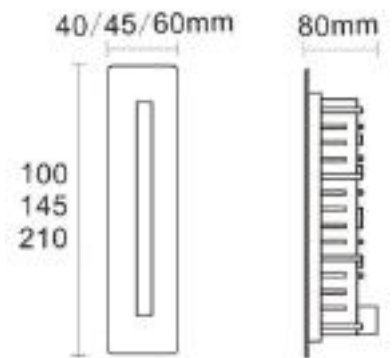

TL-FKSTPL-03

Product Variants

Product Code	Wattage	Lumen	CCT	Dimension
TL-FKSTPL-03-A	3W	300 lm	2700K - 6500K	257x82x88MM
TL-FKSTPL-03-B	6W	600 lm	2700K - 6500K	257x82x88MM
TL-FKSTPL-03-C	9W	900 lm	2700K - 6500K	257x82x88MM
TL-FKSTPL-03-D	12W	1200 lm	2700K - 6500K	257x82x88MM

TL-FKSTPL-04

Plastic box
outer casing

TL-FKSTPL-05

Product Variants

Product Code	Wattage	Lumen	CCT	Dimension
TL-FKSTPL-04-A	6W	660 lm	2700K - 6500K	175x70x82 MM
TL-FKSTPL-04-B	12W	1320 lm	2700K - 6500K	253x74x82 MM
TL-FKSTPL-05-A	6W	600 lm	2700K - 6500K	175x70x94 MM
TL-FKSTPL-05-B	12W	1320 lm	2700K - 6500K	253x74x94 MM

TL-FKSTPL-06

TL-FKSTPL-07

Product Variants

Product Code	Wattage	Lumen	CCT	Dimension
TL-FKSTPL-06-A	6W	660 lm	2700K - 6500K	145x70x65 MM
TL-FKSTPL-06-B	6W	660 lm	2700K - 6500K	185x85x68 MM
TL-FKSTPL-06-C	8W	880 lm	2700K - 6500K	230x130x113 MM
TL-FKSTPL-06-D	12W	1320 lm	2700K - 6500K	275x145x113 MM
TL-FKSTPL-07-A	6W	660 lm	2700K - 6500K	160x160x70 MM
TL-FKSTPL-07-B	12W	1320 lm	2700K - 6500K	245x260x115 MM

TL-FKSTPL-08

TL-FKSTPL-09

Plastic box

Product Variants

Product Code	Wattage	Lumen	CCT	Dimension
TL-FKSTPL-08-A	6W	660 lm	2700K - 6500K	163x98x65 MM
TL-FKSTPL-08-B	12W	1260 lm	2700K - 6500K	255x88x110 MM
TL-FKSTPL-08-C	12W	1260 lm	2700K - 6500K	255x88x110 MM
TL-FKSTPL-09-A	1W	110 lm	2700K - 6500K	100x40x80 MM
TL-FKSTPL-09-B	3W	330 lm	2700K - 6500K	145x45x80 MM
TL-FKSTPL-09-C	3W	330 lm	2700K - 6500K	210x60x80 MM