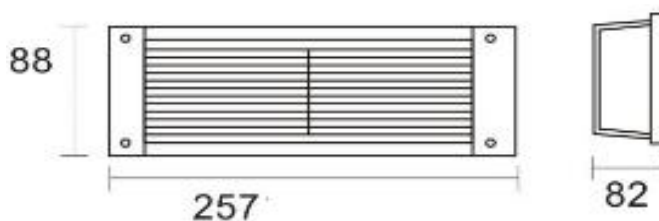

TL-FKSTPL

Wall Recessed outdoor light fixture. Fitting manufactured according to the EN / IEC 60598-1:2015 rules.

Longer life (L90B10 @ 50,000 hours)

Body Type: Aluminium

Diffuser: Toughened Glass

Light Source: Cree, Epistar or Equivalent

Product Code	Wattage	Lumen	CCT	Dimension
TL-FKSTPL-01-A	1W	100 lm	2700K - 6500K	82x75 MM
TL-FKSTPL-01-B	3W	240 lm	2700K - 6500K	82x75 MM
TL-FKSTPL-02-A	1W	100 lm	2700K - 6500K	84x75 MM
TL-FKSTPL-02-A	3W	240 lm	2700K - 6500K	84x75 MM

TL-FKSTPL-03

Product Variants

Product Code	Wattage	Lumen	CCT	Dimension
TL-FKSTPL-03-A	3W	300 lm	2700K - 6500K	257x82x88MM
TL-FKSTPL-03-B	6W	600 lm	2700K - 6500K	257x82x88MM
TL-FKSTPL-03-C	9W	900 lm	2700K - 6500K	257x82x88MM
TL-FKSTPL-03-D	12W	1200 lm	2700K - 6500K	257x82x88MM

TL-FKSTPL-04

Plastic box
outer casing

TL-FKSTPL-05

Product Variants

Product Code	Wattage	Lumen	CCT	Dimension
TL-FKSTPL-04-A	6W	660 lm	2700K - 6500K	175x70x82 MM
TL-FKSTPL-04-B	12W	1320 lm	2700K - 6500K	253x74x82 MM
TL-FKSTPL-05-A	6W	600 lm	2700K - 6500K	175x70x94 MM
TL-FKSTPL-05-B	12W	1320 lm	2700K - 6500K	253x74x94 MM