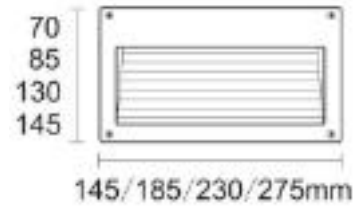

TL-FKSTPL-03

Product Variants

Product Code	Wattage	Lumen	CCT	Dimension
TL-FKSTPL-03-A	3W	300 lm	2700K - 6500K	257x82x88MM
TL-FKSTPL-03-B	6W	600 lm	2700K - 6500K	257x82x88MM
TL-FKSTPL-03-C	9W	900 lm	2700K - 6500K	257x82x88MM
TL-FKSTPL-03-D	12W	1200 lm	2700K - 6500K	257x82x88MM

TL-FKSTPL-04

Plastic box
outer casing

TL-FKSTPL-05

Product Variants

Product Code	Wattage	Lumen	CCT	Dimension
TL-FKSTPL-04-A	6W	660 lm	2700K - 6500K	175x70x82 MM
TL-FKSTPL-04-B	12W	1320 lm	2700K - 6500K	253x74x82 MM
TL-FKSTPL-05-A	6W	600 lm	2700K - 6500K	175x70x94 MM
TL-FKSTPL-05-B	12W	1320 lm	2700K - 6500K	253x74x94 MM

TL-FKSTPL-06

TL-FKSTPL-07

Product Variants

Product Code	Wattage	Lumen	CCT	Dimension
TL-FKSTPL-06-A	6W	660 lm	2700K - 6500K	145x70x65 MM
TL-FKSTPL-06-B	6W	660 lm	2700K - 6500K	185x85x68 MM
TL-FKSTPL-06-C	8W	880 lm	2700K - 6500K	230x130x113 MM
TL-FKSTPL-06-D	12W	1320 lm	2700K - 6500K	275x145x113 MM
TL-FKSTPL-07-A	6W	660 lm	2700K - 6500K	160x160x70 MM
TL-FKSTPL-07-B	12W	1320 lm	2700K - 6500K	245x260x115 MM

TL-FKSTPL-08

TL-FKSTPL-09

Plastic box

Product Variants

Product Code	Wattage	Lumen	CCT	Dimension
TL-FKSTPL-08-A	6W	660 lm	2700K - 6500K	163x98x65 MM
TL-FKSTPL-08-B	12W	1260 lm	2700K - 6500K	255x88x110 MM
TL-FKSTPL-08-C	12W	1260 lm	2700K - 6500K	255x88x110 MM
TL-FKSTPL-09-A	1W	110 lm	2700K - 6500K	100x40x80 MM
TL-FKSTPL-09-B	3W	330 lm	2700K - 6500K	145x45x80 MM
TL-FKSTPL-09-C	3W	330 lm	2700K - 6500K	210x60x80 MM