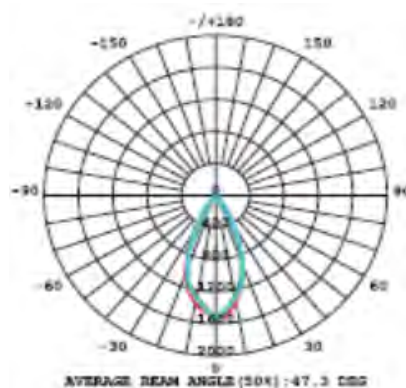

Dimmable: 1-10V, Dali, IGBT

On Request: Other Wattage & Dimension Variants

Product Variants

Product Code	Wattage	Lumen	Efficiency	CCT	Size /Cutout (mm)
TL-DLIGY-01-6W	6W	600lm	100 lm/W	3000K/6000K	Φ95*57 / 68-80
TL-DLIGY-01-10W	10W	1000lm	100 lm/W	3000K/6000K	Φ113*68.5 / 90-102
TL-DLIGY-01-15W	15W	1500lm	100 lm/W	3000K/6000K	Φ145*81.8 / 120-130
TL-DLIGY-01-20W	20W	2000lm	100 lm/W	3000K/6000K	Φ174*88.8 / 145-155
TL-DLIGY-01-28W	28W	2800lm	100 lm/W	3000K/6000K	Φ232*112.8/ 195-210
TL-DLIGY-01-35W	35W	3500lm	100 lm/W	3000K/6000K	Φ232*112.8/ 195-210

Product Variants

Product Code	Wattage	Lumen	Efficiency	CCT	Size /Cutout (mm)
TL-DLIGY-02-10W	10W	1000lm	100 lm/W	3000K/6000K	Φ113*55 / 90-98
TL-DLIGY-02-14W	14W	1400lm	100 lm/W	3000K/6000K	Φ143*59 / 117-127
TL-DLIGY-02-18W	18W	1800lm	100 lm/W	3000K/6000K	Φ165*61 / 135-145
TL-DLIGY-02-25W	25W	2500lm	100 lm/W	3000K/6000K	Φ230*75 / 192-210
TL-DLIGY-02-30W	30W	3000lm	100 lm/W	3000K/6000K	Φ230*75/ 192-210
TL-DLIGY-02-40W	40W	4000lm	100 lm/W	3000K/6000K	Φ279*94/ 240-255