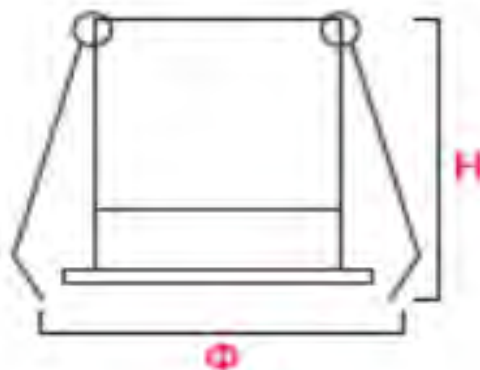

Lumen output (Lm)	Led Power (W)	Voltage (V)	Beam Angle (°)	UGR	CCT (K)	SIZE (MM) Φ × H	CUT OUT (MM)
300Lm	3W	180-240V	24°	<19	3000-6000K	Φ45xH37.5	Φ40
500Lm	5W	180-240V	24°	<19	3000-6000K	Φ60xH51	Φ55
1000Lm	10W	180-240V	24°	<19	3000-6000K	Φ74xH66.5	Φ65
1500Lm	15W	180-240V	24°	<19	3000-6000K	Φ84xH75.5	Φ75