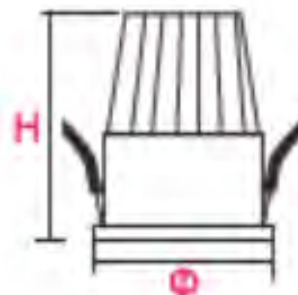

PHILIPS
TRIDONIC
CREE 

TL-SPFM7-01-7W

TL-SPFM7-01-10W

White
 Black
 Silver

Lumen output (Lm)	Led Power (W)	Voltage (V)	Angle (°)	CCT (K)	SIZE(MM) ΦxH	CUT OUT (MM)
700LM	7W	180-240V	24/38°	2700-6500K	60X99	Φ55
1000LM	10W	180-240V	24/38°	2700-6500K	68X99	Φ60