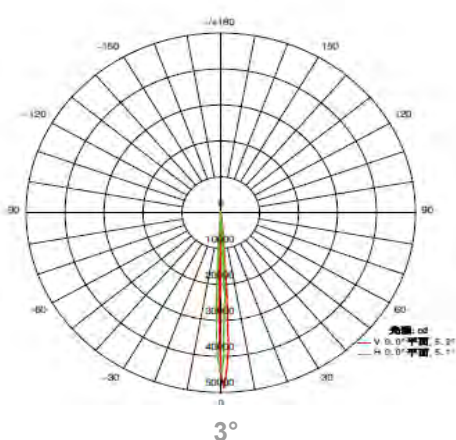

Input Voltage: 220 - 240V

Lumens: 90 - 140 lm/W

Operating Temperature: - 20°C + 55°C

Beam Angle: 3°, 5°, 6°, 8°, 12°, 15°, 20°, 24°, 30°, 38°, 45°, 60°, 5x20°, 10x45°, 10x60°, 10x70°

Body Color: Grey / Customized

On Request: Other Wattage & Dimension Variants

Templux Lighting s.r.l, Via Gradenigo 58, PD35100, Italy, info@templuxitaly.com, www.templuxitaly.com

Product Variants

Product Code	Wattage	CCT	Dimension DxH (MM)
TL-FCSYL02-01	10W, 12W	2700K - 6500K, RGBW	82 x 120mm
TL-FCSYL02-02	15W, 20W, 30W	2700K - 6500K, RGBW	108 x 154mm
TL-FCSYL02-03	45W, 50W	2700K - 6500K, RGBW	147 x 198mm