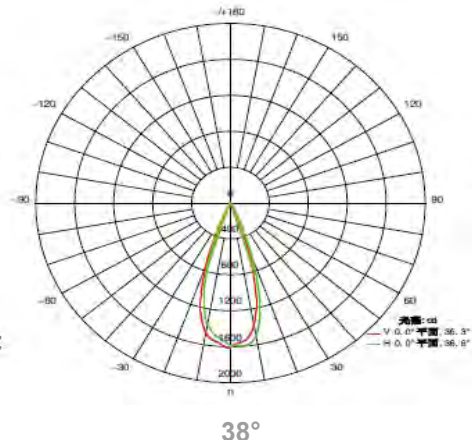

Input Voltage: 220 - 240V

Lumens: 90 - 140 lm/W

Operating Temperature: - 20°C + 55°C

Beam Angle: 3°, 5°, 6°, 8°, 12°, 15°, 20°, 24°, 30°, 38°, 45°, 60°, 5x20°, 10x45°, 10x60°, 10x70°

Body Color: Grey / Customized

On Request: Other Wattage & Dimension Variants

Templux Lighting s.r.l, Via Gradenigo 58, PD35100, Italy, info@templuxitaly.com, www.templuxitaly.com

Product Variants

Product Code	Wattage	CCT	Dimension DxH (MM)
TL-FCSYL02-01	10W, 12W	2700K - 6500K, RGBW	82 x 120mm
TL-FCSYL02-02	15W, 20W, 30W	2700K - 6500K, RGBW	108 x 154mm
TL-FCSYL02-03	45W, 50W	2700K - 6500K, RGBW	147 x 198mm