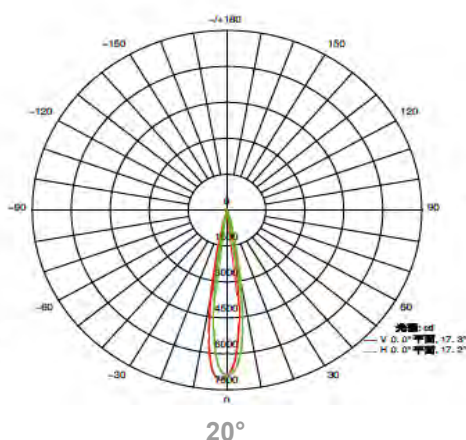

Input Voltage: 220 - 240V

Lumens: 90 - 140 lm/W

Operating Temperature: - 20°C + 55°C

Beam Angle: 3°, 5°, 6°, 8°, 12°, 15°, 20°, 24°, 30°, 38°, 45°, 60°, 5x20°, 10x45°, 10x60°, 10x70°

Body Color: Grey / Customized

On Request: Other Wattage & Dimension Variants

Templux Lighting s.r.l, Via Gradenigo 58, PD35100, Italy, info@templuxitaly.com, www.templuxitaly.com

Product Variants

Product Code	Wattage	CCT	Dimension DxH (MM)
TL-FCSYL02-01	10W, 12W	2700K - 6500K, RGBW	82 x 120mm
TL-FCSYL02-02	15W, 20W, 30W	2700K - 6500K, RGBW	108 x 154mm
TL-FCSYL02-03	45W, 50W	2700K - 6500K, RGBW	147 x 198mm